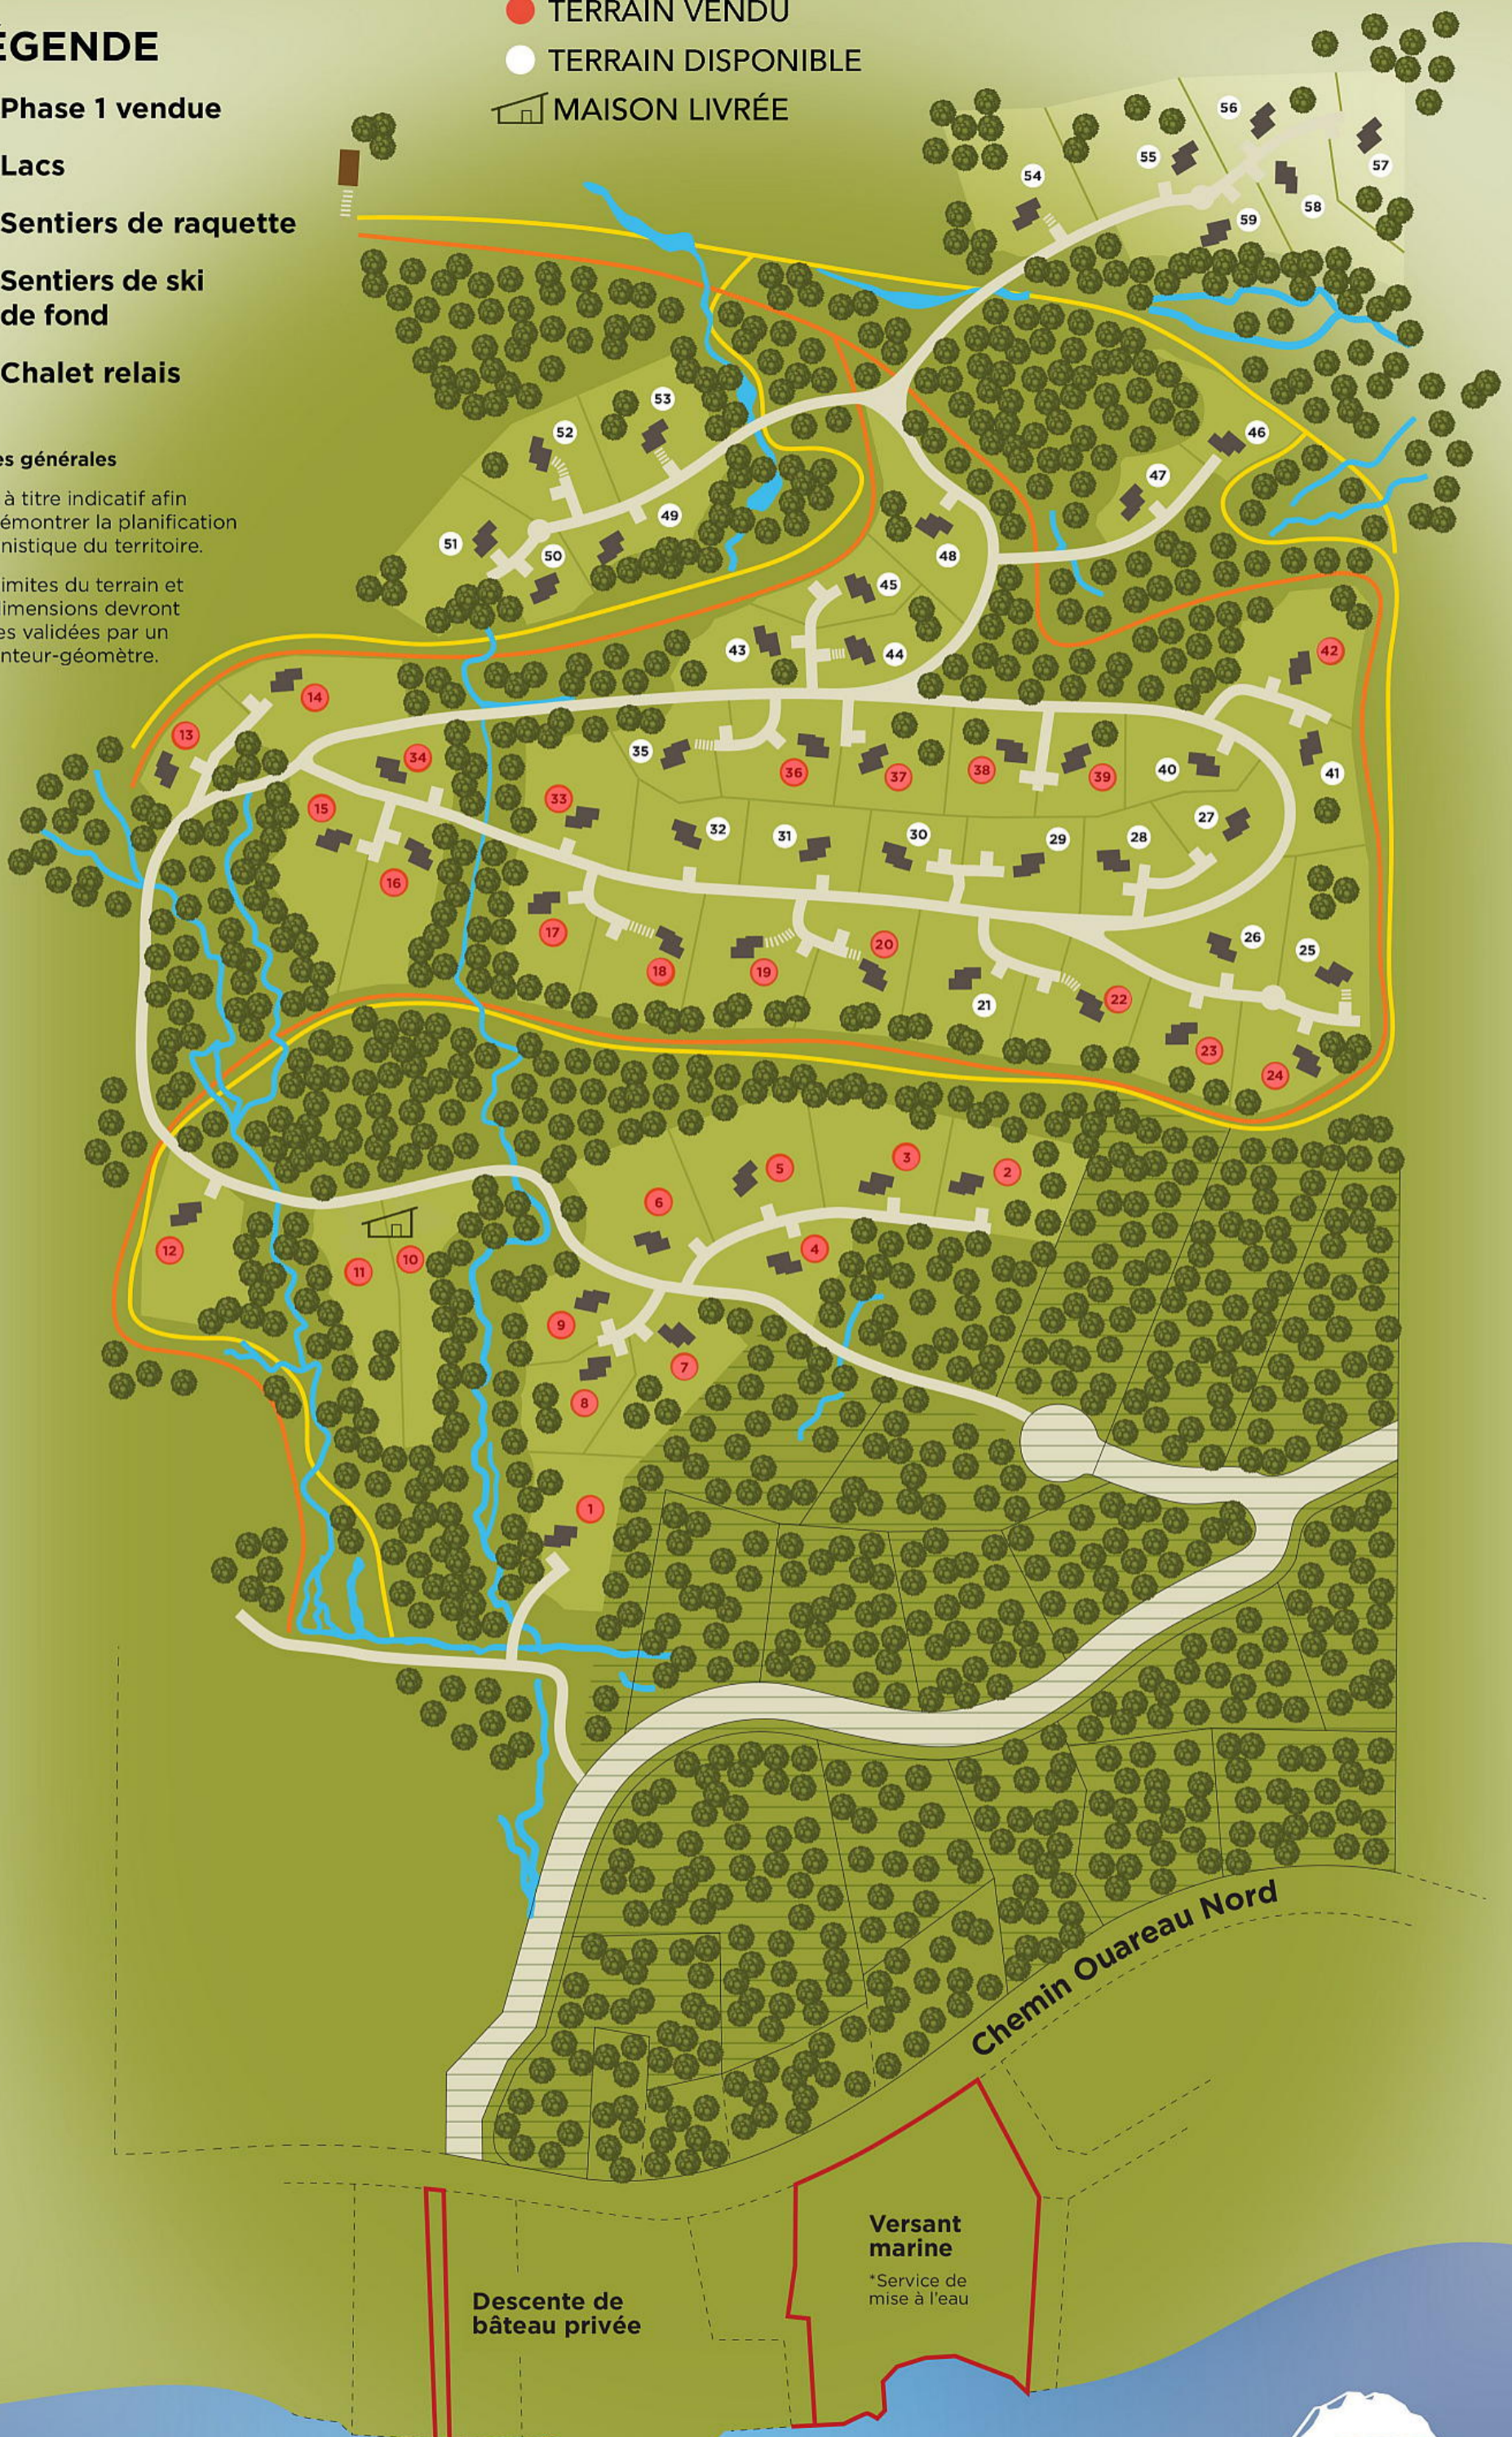

LÉGENDE

 Phase 1 vendue

 Lacs

 Sentiers de raquette

 Sentiers de ski de fond

 Chalet relais

 TERRAIN VENDU

 TERRAIN DISPONIBLE

 MAISON LIVRÉE

Notes générales

Plan à titre indicatif afin de démontrer la planification urbanistique du territoire.

Les limites du terrain et les dimensions devront être validées par un arpenteur-géomètre.

Descente de
bateau privée

Versant
marine

*Service de
mise à l'eau

Rivière Ouareau

VERSANT SAINT-DONAT
CONFORT EN NATURE